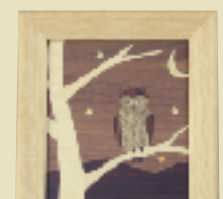

S1 ポプラ

S2 田園

S3 アルプス

S10 コノハスク

S11 月夜のフクロウ

S12 シマフクロウ

S4 ハウス

S5 気球

S6 気球と牛

S14 シカ

S7 丘

S8 白樺(ヨコ)

S9 白樺(タテ)

S15 小岩井No.1

S16 小岩井No.2

額(小) 15.5×17×2cm 5,250円(税込)