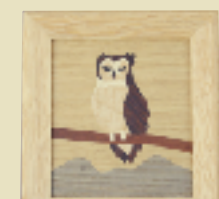

S1 ポプラ

S2 田園

S3 アルプス

S10 コノハスク

S11 月夜のフクロウ

S12 シマフクロウ

S4 ハウス

S5 気球

S6 気球と牛

S14 シカ

S7 丘

S8 白樺(ヨコ)

S9 白樺(タテ)

S15 小岩井No.1

S16 小岩井No.2

額(小) 15.5×17×2cm 5,250円(税込)