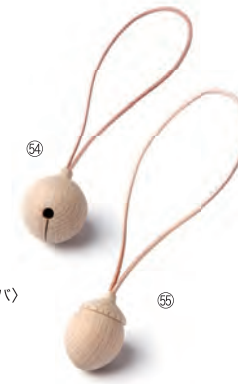

⑤① (特注品)木の友達
ピエロ
90×90×200 (ナラ)
¥23,000

KEY RING

⑤② キーホルダー
(びよびよ) 鈴入り
30×30×130 (ナラ・カバ)
¥1,300

⑤③ キーホルダー
(フクロウ) 鈴入り
18×18×120
(ナラ・ナラウモレホ・カバ)
¥2,000

⑤④ キーホルダー
(鈴) 鈴入り
31×31×130 (ナラ)
¥1,800

⑤⑤ キーホルダー
(どんぐり) 鈴入り
24×24×130 (ナラ・カバ)
¥1,300

⑤⑥ キーホルダー
(しずく)大 鈴入り
31×31×130 (ナラ)
¥1,500

⑤⑦ キーホルダー
(しずく)小 鈴入り
18×18×100 (ナラ)
¥1,300

STRAP

⑤⑧ ストラップ
(びよびよ)
23×23×110
(レッドオーク・カバ)
¥1,700

⑥① ストラップ(どんぐり)
24×24×110 (ナラ・カバ)
¥1,700

⑤⑨ ストラップ
(フクロウ)
17×17×100
(ナラ・ナラウモレホ・カバ)
¥2,400