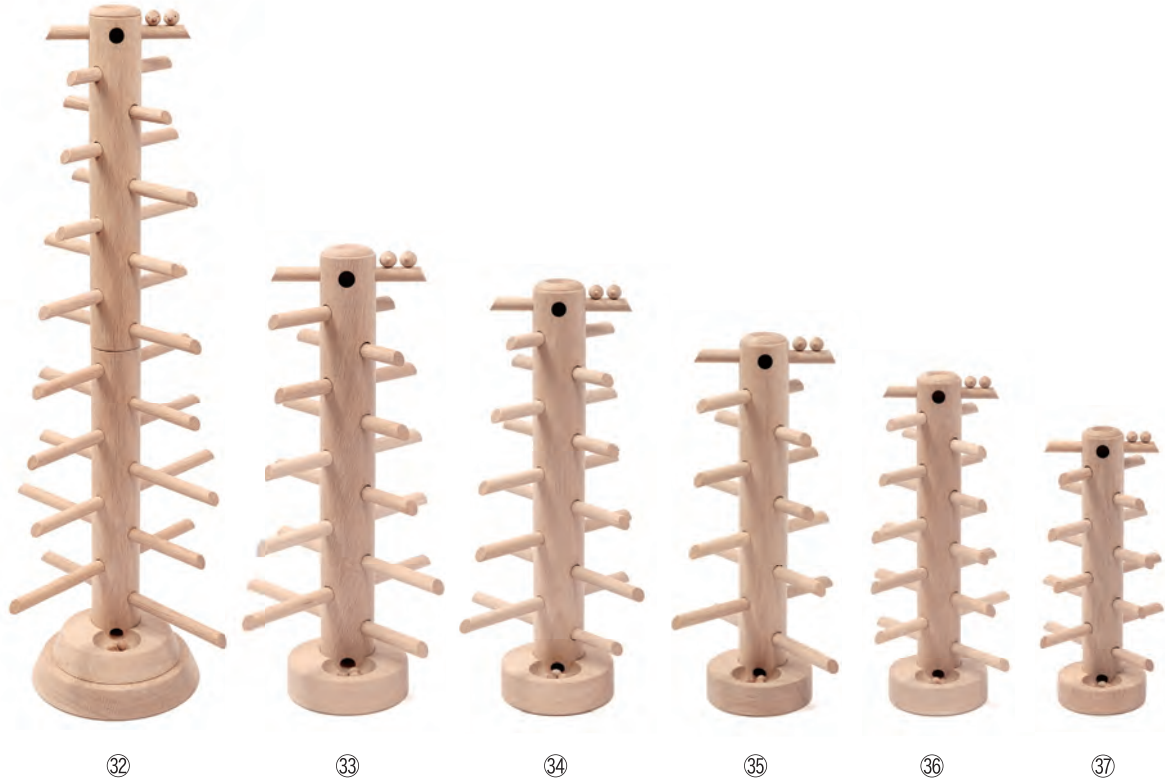

森のさえずり

耳をすませば

こずえに仲睦まじい2羽の小鳥。幹のてっぺんには可愛い卵。
小鳥一家の楽しいな歌声が森に響くさまを楽しんでみてください。

③② 森のさえずり No.80

305×305×800 小鳥2コ・タマゴ4コ付〈ナラ〉
¥68,000

③③ 森のさえずり No.50

300×300×520 小鳥1コ・タマゴ2コ付〈ナラ〉
¥40,000

③④ 森のさえずり No.45

250×250×470 小鳥1コ・タマゴ2コ付〈ナラ〉
¥32,000

③⑤ 森のさえずり No.40

230×230×420 小鳥1コ・タマゴ2コ付〈ナラ〉
¥23,000

③⑥ 森のさえずり No.35

205×205×370 小鳥1コ・タマゴ2コ付〈ナラ〉
¥18,000

③⑦ 森のさえずり No.30

130×130×320 小鳥1コ・タマゴ2コ付〈ナラ〉
¥15,000

森のさえずり別売部品

森のさえずり小鳥タマゴセット

小鳥1コ・タマゴ2コ付〈ナラ〉各サイズあり、大きさをご指定ください

1セット¥1,000

あそびシリーズ

情操を育てます

「あそび」シリーズは、遊具用として安全性や強度に配慮。
託児所や保育所、幼稚園、さらには地域の会館などに置いて
みんなで触れて、音を楽しみ、心を躍らせていただきたい製品です。

どんぐりコロコロ「あそび」は91年クラフト・センター・ジャパン選定および94年グッド・トイ100認定作品の改良型です。
森のさえずり「あそび」は88年第1回地域優良木工品クラフト全国展で林野庁長官賞および97・98年グッド・トイ認定作品の改良型です。